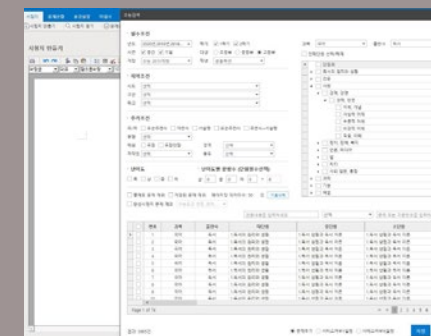

한 문항 THE 시스템

자세히보기

단순하게 유명한 콘텐츠, 유명한 강사의 수업만으로는 한 문제를 극복할 수 없습니다.
 강남하이퍼학원에서는 최상위권의 개인별 약점을 정확하게 진단하기 위한 ‘한 문항 THE 시스템’을 제공합니다.

강남하이퍼 재원생 전용 한 문항 THE 가이드

사전 진단

개인 영역별 학습 태도
 및 학습 방법에 대한
 문제 진단

세부 진단

강남하이퍼 진단키트를
 통한 과목별 문제점
 세부 파악

결과 분석

사전 및 세부 진단을 통한
 개인별 학습 문제점
 결과 분석

솔루션 제시

개인의 결과를
 종합적으로 분석하여
 ‘한문항 THE’ 솔루션 제공

국어 THE 약점 지문 분석 시스템

영역·제재·유형별
 개인 맞춤 솔루션 제공

수학 THE 오답 원인 분석 시스템

단원·난이도·유형별
 개인 맞춤 솔루션 제공