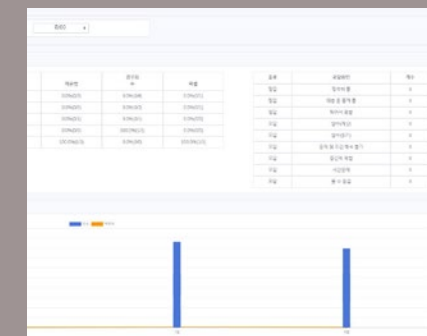

결과 분석

사전 및 세부 진단을 통한
 개인별 학습 문제점
 결과 분석

솔루션 제시

개인의 결과를
 종합적으로 분석하여
 ‘한문항 THE’ 솔루션 제공

국어 THE 약점 지문 분석 시스템

영역·제재·유형별
 개인 맞춤 솔루션 제공

수학 THE 오답 원인 분석 시스템

단원·난이도·유형별
 개인 맞춤 솔루션 제공