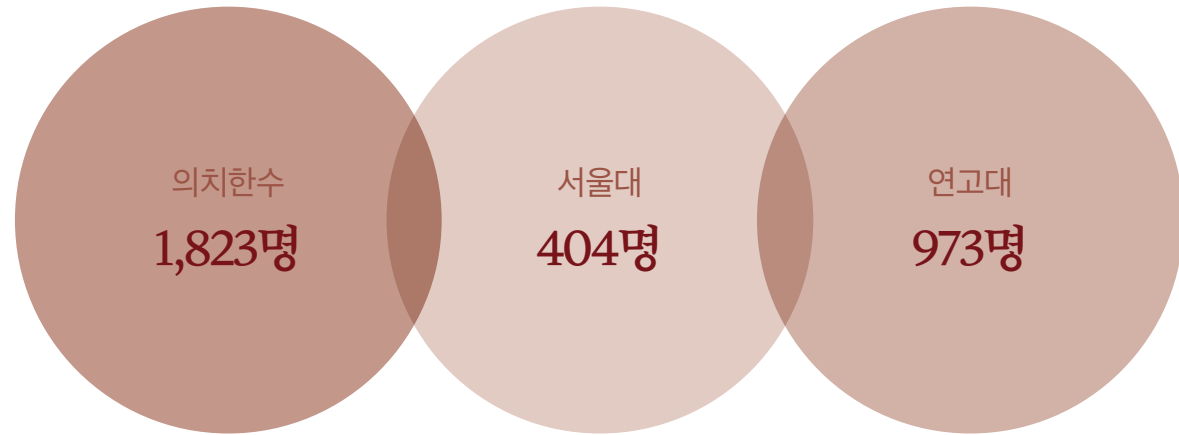

학습콘텐츠 만족도

• 강남하이퍼 선배들은 자신에게 꼭 필요한 콘텐츠로 학습하는 것에 대해 만족하고 있습니다.

※ 2021학년도 강남하이퍼 재원생 대상 설문조사 기준

“강남하이퍼 성공스토리”

강남하이퍼학원의 성공의 기준
강남하이퍼는 오직 최상위권 대입합격을 목표로 합니다.

강남하이퍼학원 역대 대입합격결과

※ 2016-2020학년도 강남하이퍼 재원생 합격자수 기준

지금 이 시간에도 강남하이퍼학원의 대입 합격자는 계속 증가하고 있습니다.