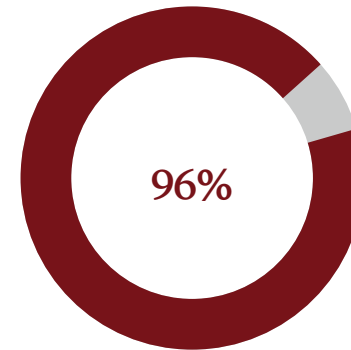

최상위권이 인정한 강남하이퍼 학습시스템

“ 강남하이퍼학원은 최상위권들에게 최상의 학습 환경을 제공하기 위해 매년 끊임없이 시스템을 연구하고 보완하고 있습니다. ”

선택 수업 만족도

• 강남하이퍼 선배들은 '선택 수업제'를 통해 자율적인 학습이 가능하다고 생각하고 있습니다.