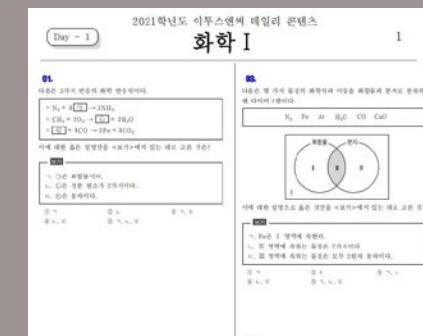

과탐 THE 데일리 진단 시스템