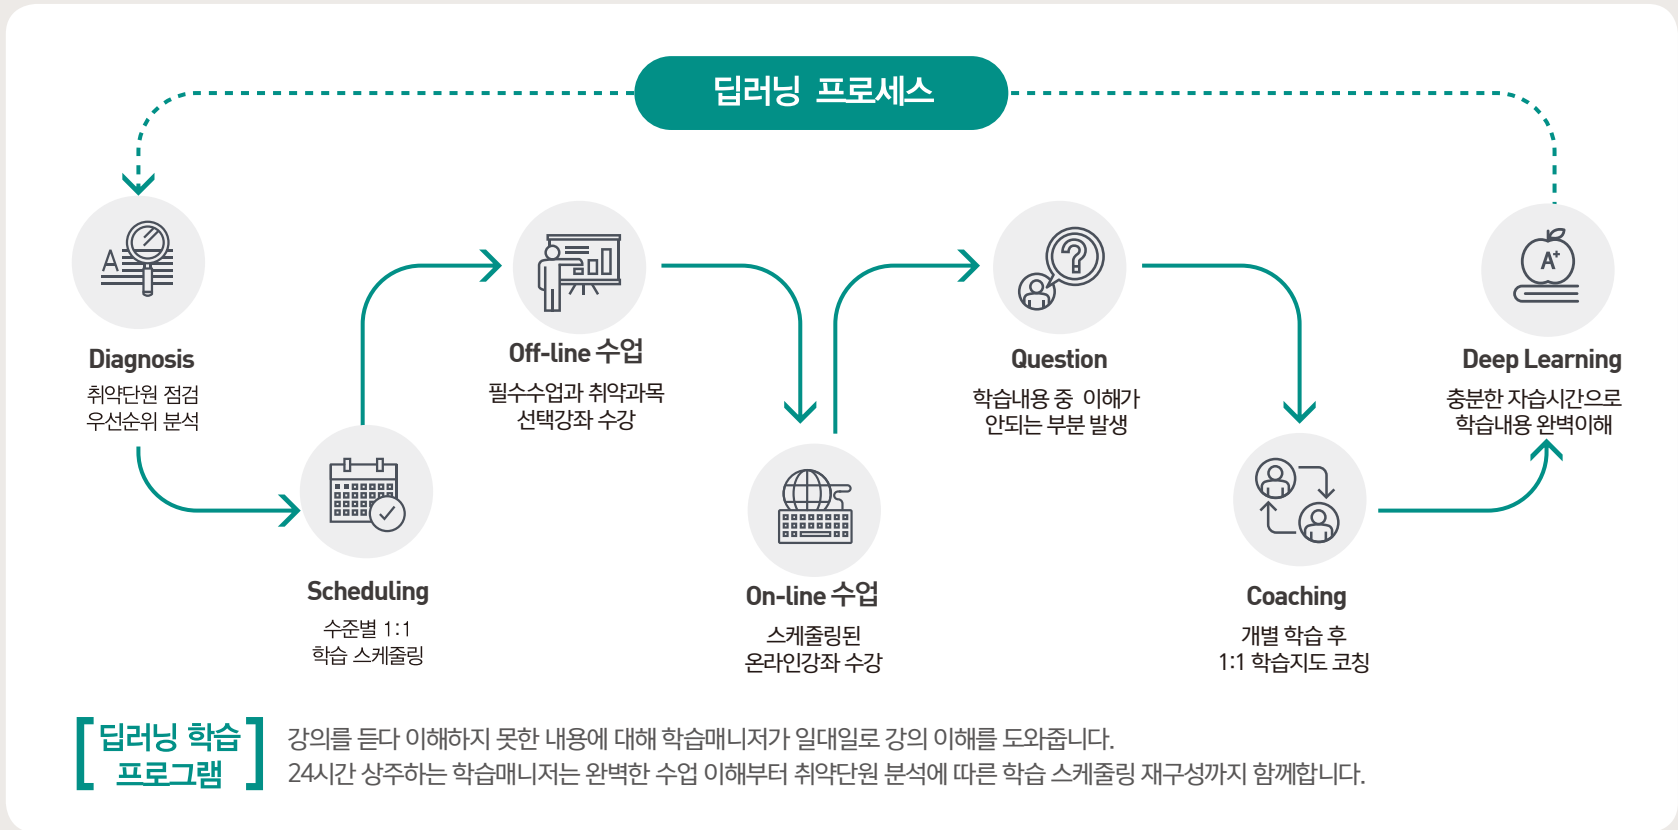

Private Deep Learning

제 아무리 완벽한 수업이라 해도 이해 못하는 구간이 있기 마련입니다.
현강수업과 인강수업의 완벽한 이해를 돕기 위한 것도 개인맞춤 딥러닝 시스템의 일부입니다.
딥러닝의 효과는 불수능에서도 그 진가를 유감없이 발휘했습니다.