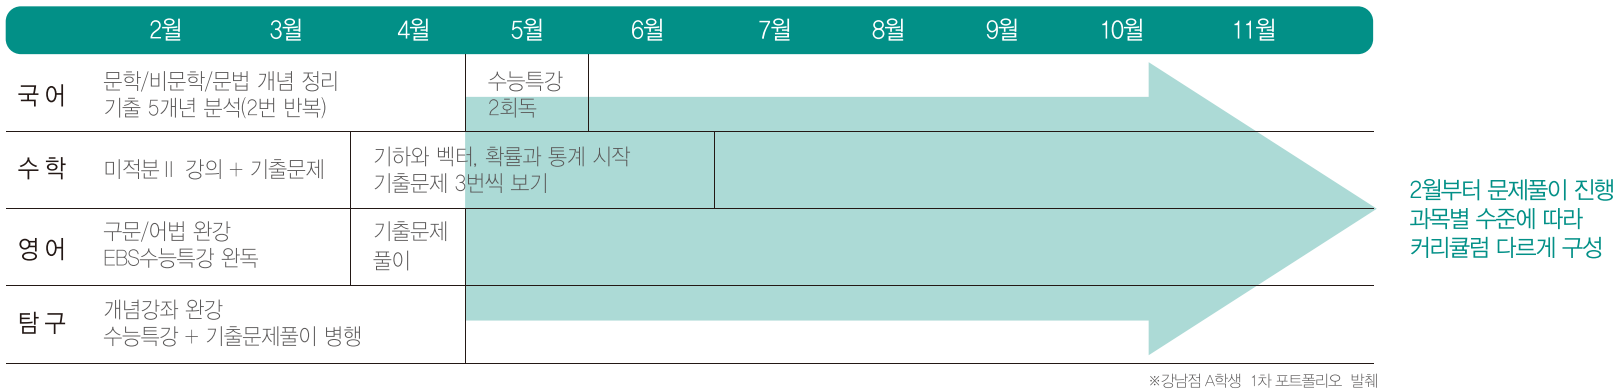

일반 재능반처럼 일괄적으로 적용해버리는 표준 커리큘럼을 제공하지 않습니다. 학생마다 취약점과 보강해야할 점들이 다르기 때문입니다. 나만의 커리큘럼은 매주 점검되며, 더욱 정교하게 다듬어집니다.

[일반 재수종합학원 표준 커리큘럼]

VS

[이투스24/7학원 개별 커리큘럼]

Space

때론 스탠딩으로, 때론 라이브러리에서 학습 만족감을 극대화할 수 있었다고 선배들은 설명합니다.