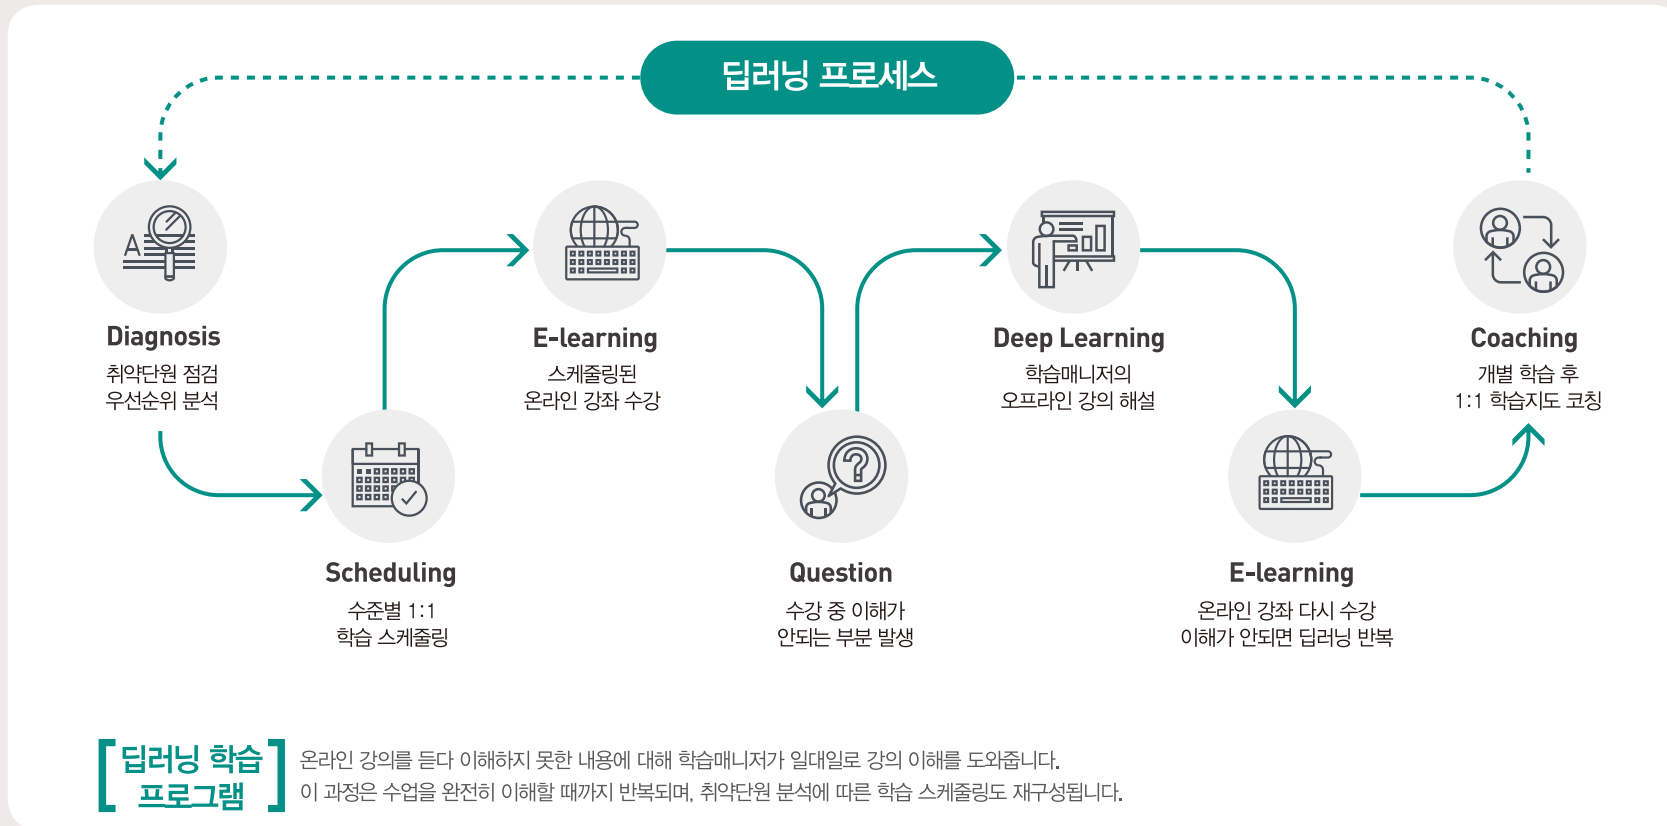

Plan-Do-Check

학습플래너를 쓴다는 것과 잘 쓴다는 것에는 차이가 있습니다. 변화무쌍한 실행으로 인해 계획에 차질이 생기는 경우가 다반사입니다. 이는 분명 계획에 문제가 있다는 반증입니다. 본인이 세운 계획이 과연 어떤 결과를 가져오게 될지 객관적인 점검이 수반되어야 올바른 계획이 설 수 있습니다. 그래서 이투스24/7학원은 학습 스케줄부터 객관적인 데이터를 제공합니다.

각 과목별 실천도를 점검할 수 있습니다.
얼마큼 공부했는지 총 시간을 확인합니다.
해당 과목학습을 시작한 시간입니다.
해당과목 학습을 종료한 시간입니다.

③ 공부결과 분석 메뉴를 통해 주간 목표량과 목표별 학습균형도, 요일별 학습시간을 점검합니다.

Private Deep Learning

02 강추 

제아무리 1타 강사의 수업이라 해도 이해 못하는 구간이 있기 마련입니다. 인강 수업의 완벽한 이해를 돕기 위한 것도 개인맞춤 딥러닝 시스템의 일부입니다. 딥러닝의 효과는 불수능에서도 그 진가를 유감없이 발휘했습니다.