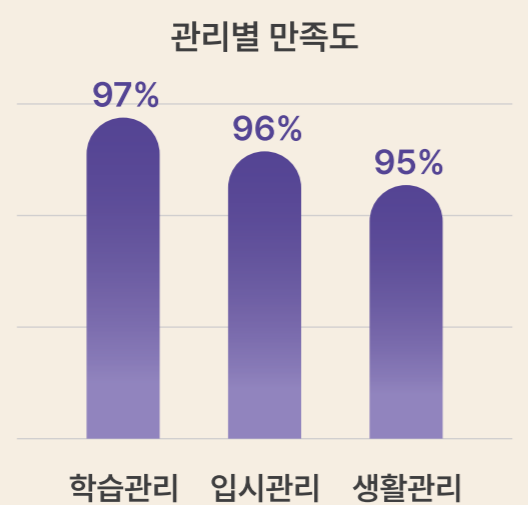

3,300명\*이 만족한 이투스247학원

\* 2025년 상, 하반기 재원생 만족도조사 중 '학원 만족도' 만족 응답 인원 및 결과

<p><b>수능 성적 합 8등급 상승!</b></p> <p>"저에게 맞는 인강 커리큘럼을 추천해 주셨어요!" - 247장학생 김O환</p>	<p><b>수능 국·수·영·탐(1) ALL 1등급!</b></p> <p>"입시 전문가의 컨설팅이 큰 도움이 되었습니다!" - 247장학생 한O</p>
<p><b>연세대 의대 합격 의예과 2관왕!</b></p> <p>"부족한 부분을 1:1로 점검하고, 보완해줘서 좋았어요!" - 247장학생 송O환</p>	<p><b>순천향대 의대 합격 의예과 3관왕!</b></p> <p>"휴대폰 등 방해 요소를 차단해 주셔서 집중에 도움이 됐어요!" - 247장학생 홍O아</p>
<p><b>고려대 의대 합격 메디컬 4관왕!</b></p> <p>"학생의 입장을 먼저 생각하고, 이해하며 상담해주십니다!" - 247장학생 조O준</p>	<p><b>서울대 수의예과 합격 메디컬 3관왕!</b></p> <p>"학원 외 스케줄까지 꼼꼼하게 관리해 주셔서 좋았어요!" - 247장학생 김O연</p>