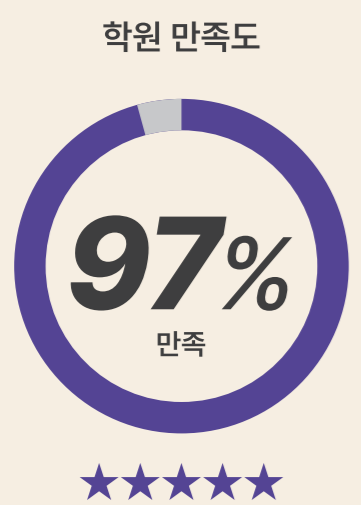

3,300명\*이 만족한 이투스247학원

\* 2025년 상, 하반기 재원생 만족도조사 중 '학원 만족도' 만족 응답 인원 및 결과

<p><b>수능 성적 합 8등급 상승!</b></p> <p>"저에게 맞는 인강 커리큘럼을 추천해 주셨어요!" - 247장학생 김O환</p>	<p><b>수능 국·수·영·탐(1) ALL 1등급!</b></p> <p>"입시 전문가의 컨설팅이 큰 도움이 되었습니다!" - 247장학생 한O</p>
<p><b>연세대 의대 합격 의예과 2관왕!</b></p> <p>"부족한 부분을 1:1로 점검하고, 보완해줘서 좋았어요!" - 247장학생 송O환</p>	<p><b>순천향대 의대 합격 의예과 3관왕!</b></p> <p>"휴대폰 등 방해 요소를 차단해 주셔서 집중에 도움이 됐어요!" - 247장학생 홍O아</p>
<p><b>고려대 의대 합격 메디컬 4관왕!</b></p> <p>"학생의 입장을 먼저 생각하고, 이해하며 상담해주십니다!" - 247장학생 조O준</p>	<p><b>서울대 수의예과 합격 메디컬 3관왕!</b></p> <p>"학원 외 스케줄까지 꼼꼼하게 관리해 주셔서 좋았어요!" - 247장학생 김O연</p>

다양한 이투스247학원 시설이 궁금하다면?

QR 촬영하고 시설 보기! >

순공,  
그 이상의 성공  
ETOOS 247

55,000명\*이 선택한 학습 전문가

담임 선생님

- ☑ 인강·교재 추천
- ☑ 학습 스케줄 관리
- ☑ 생활·심리 상담

과목별 전문가

- ☑ 학습 성취도 진단
- ☑ 학습 과정 점검
- ☑ 1:1 질의응답