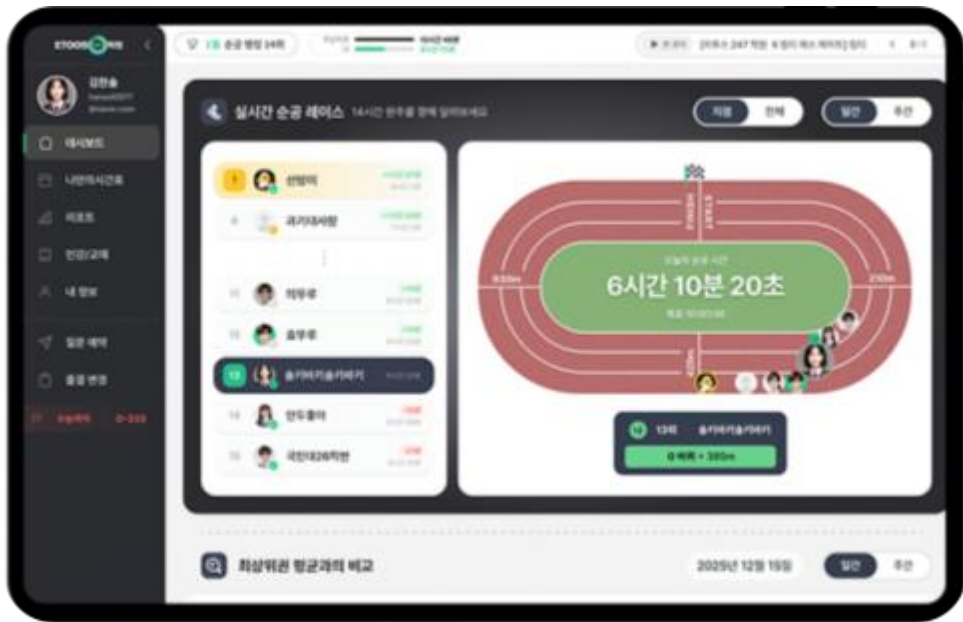

기출의 바이블

자이스토리

씨물

대성 모의고사

바탕 모의고사

상상 모의고사

EBS 교재

어삼취사

김성수
수리논술

MY247 APP

1

247 순공 랭킹

전국 이투스247학원
재원생과 함께 나의 순공 시간 순위를
확인할 수 있습니다.

2

나만의 시간표

진단 결과 기반하여
'나만의 시간표'를 설계하고,
순공시간을 체크합니다.